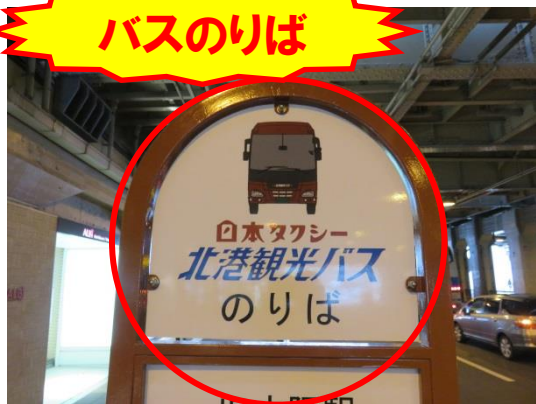

御堂筋口改札

スター
ボックス

桜橋口
改札

セントラル
コート

南口
改札

地下鉄御堂筋線梅田駅

阪急百貨店

スターボックスコーヒー前の
横断歩道を渡って下さい
タクシー
のりば

大丸百貨店
ホテルグランヴィア大阪

市バス
のりば

西口
改札

阪神梅田駅

東梅田駅
谷町線

ハービスエント

西梅田駅
四ツ橋線

ヒルトン
プラザ

阪神百貨店

バスのりば

バスのイラストが載っている看板

アルビとモンベルの看板(小さめ)

1番のりばの先の横断歩道を渡り左へ

高速バス1番のりばの方向へ進む

JR高速バスターミナル付近にいらっしゃる場合

メインの行き方
JR大阪駅「桜橋口」を目標に来ていただく